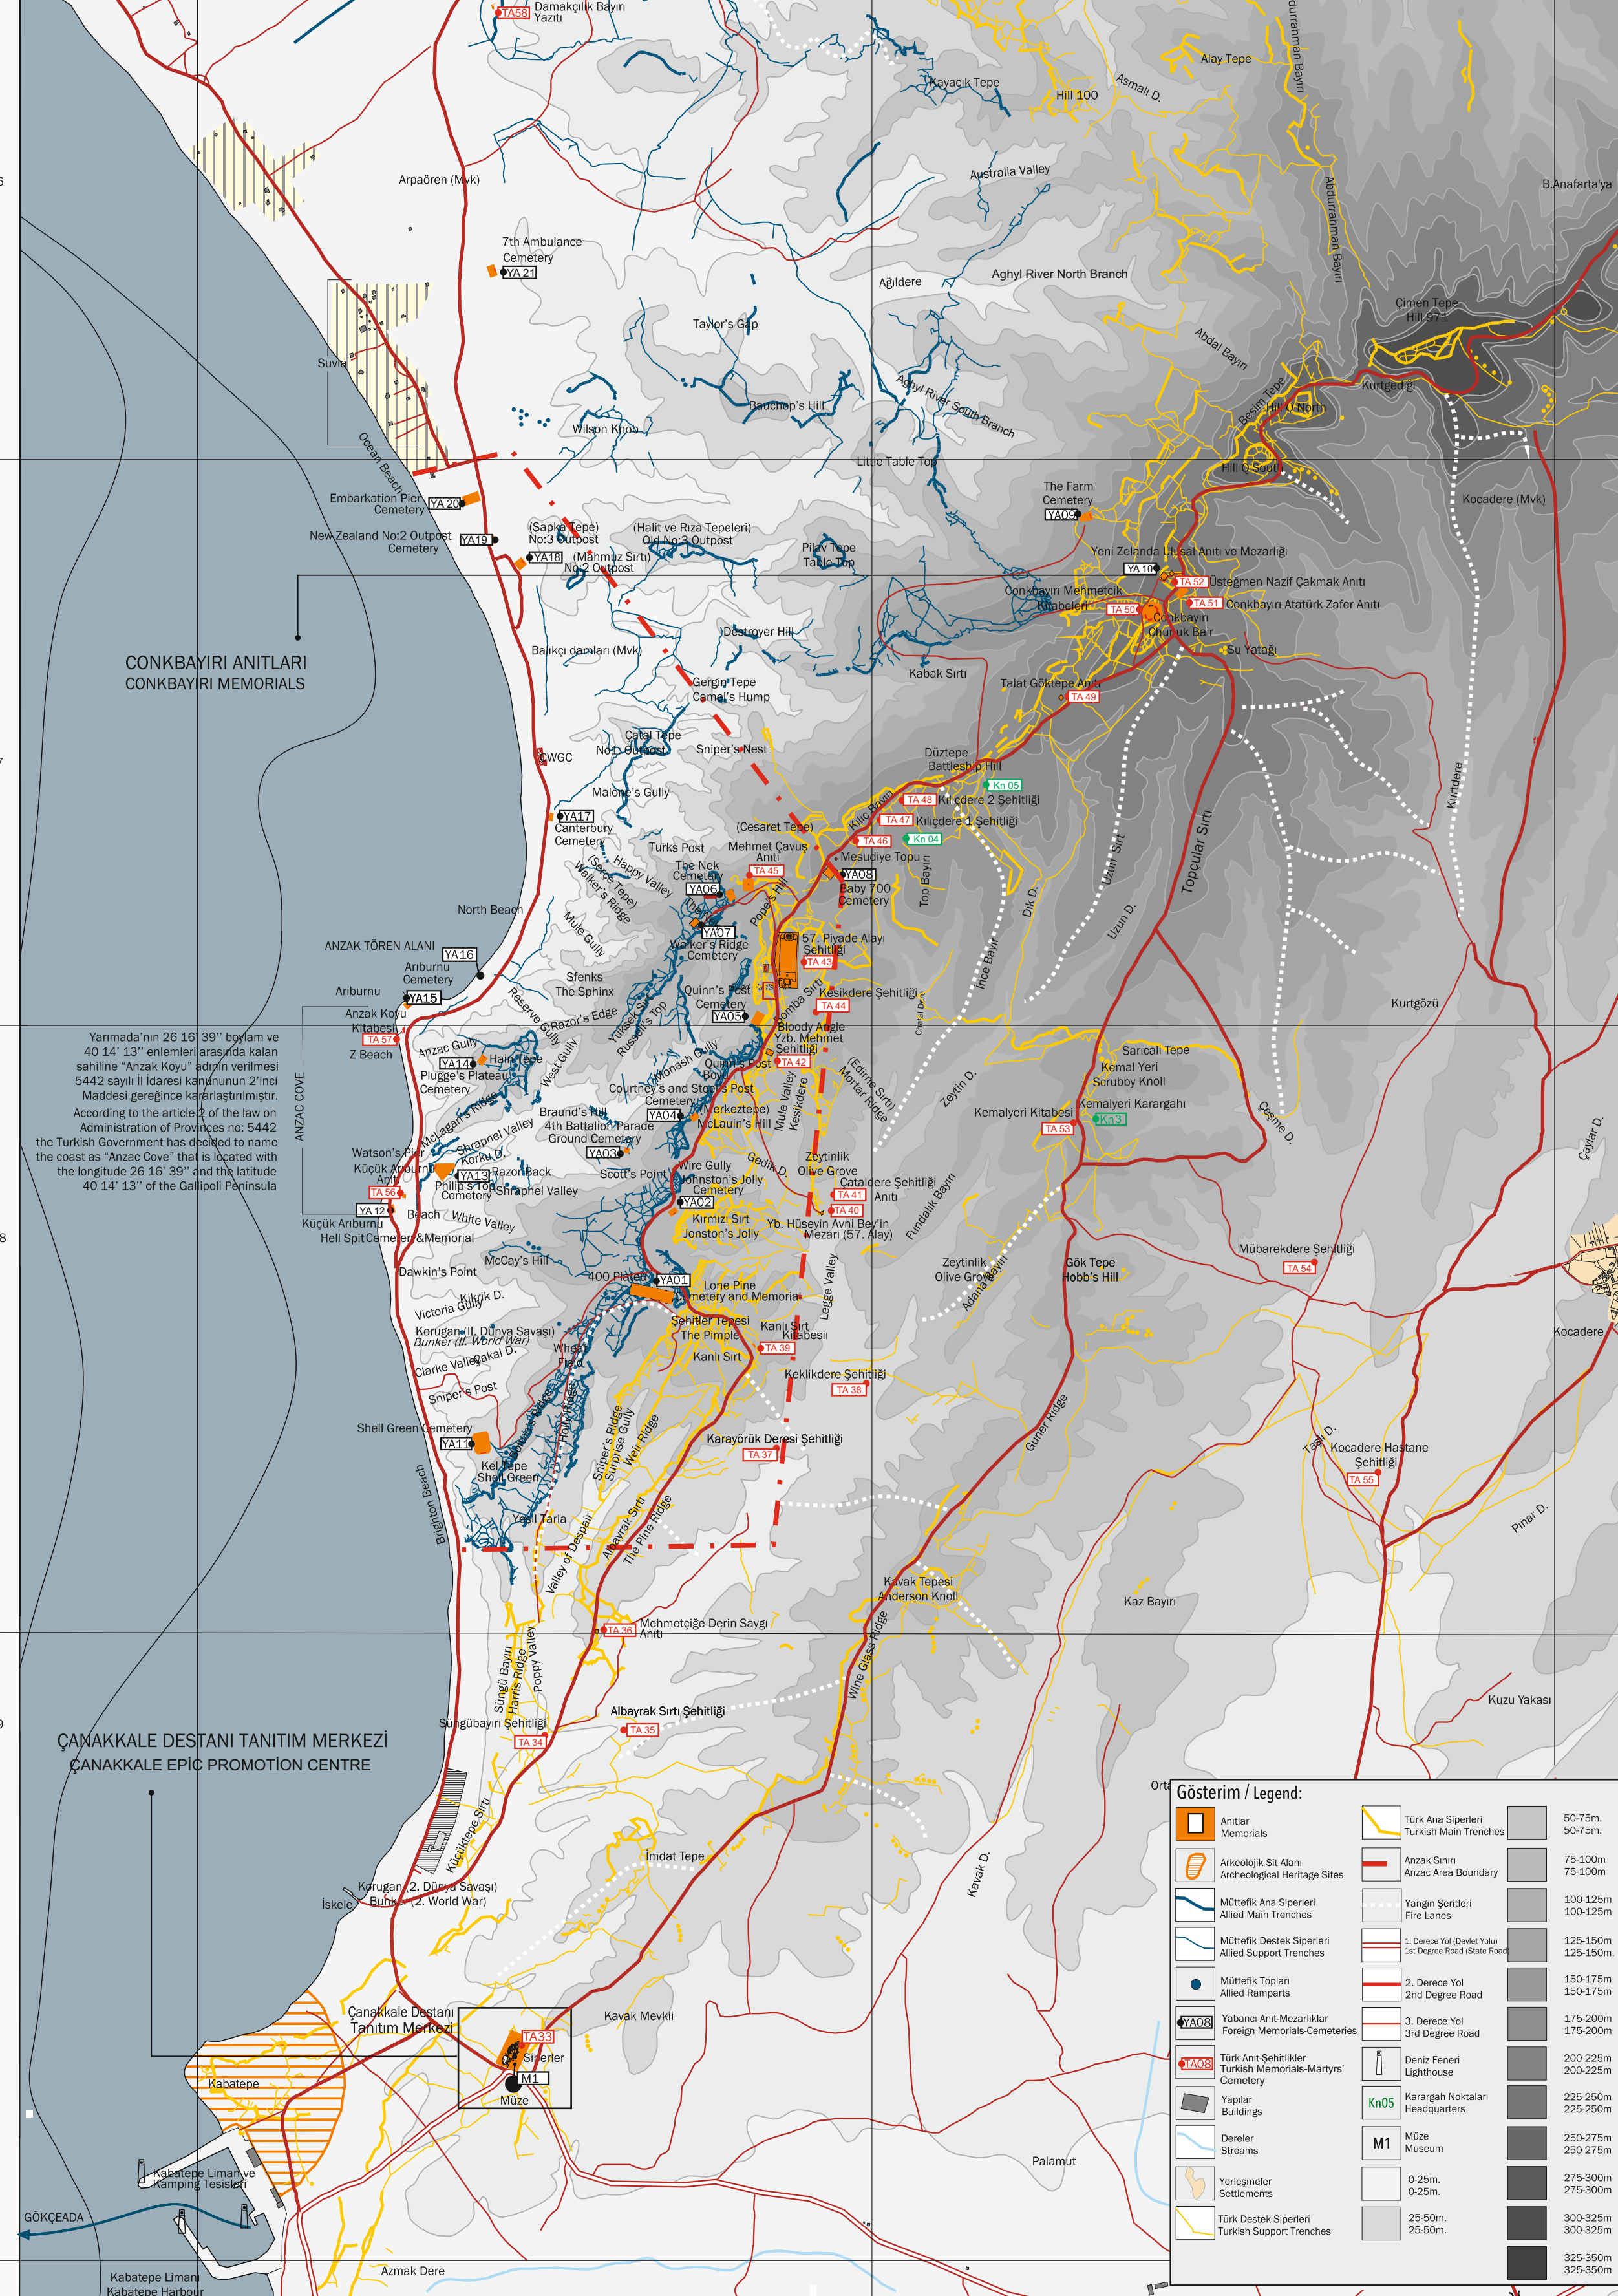

MA-2a KABATEPE-ARIBURNU/ANZAC-CONKBAYIRI