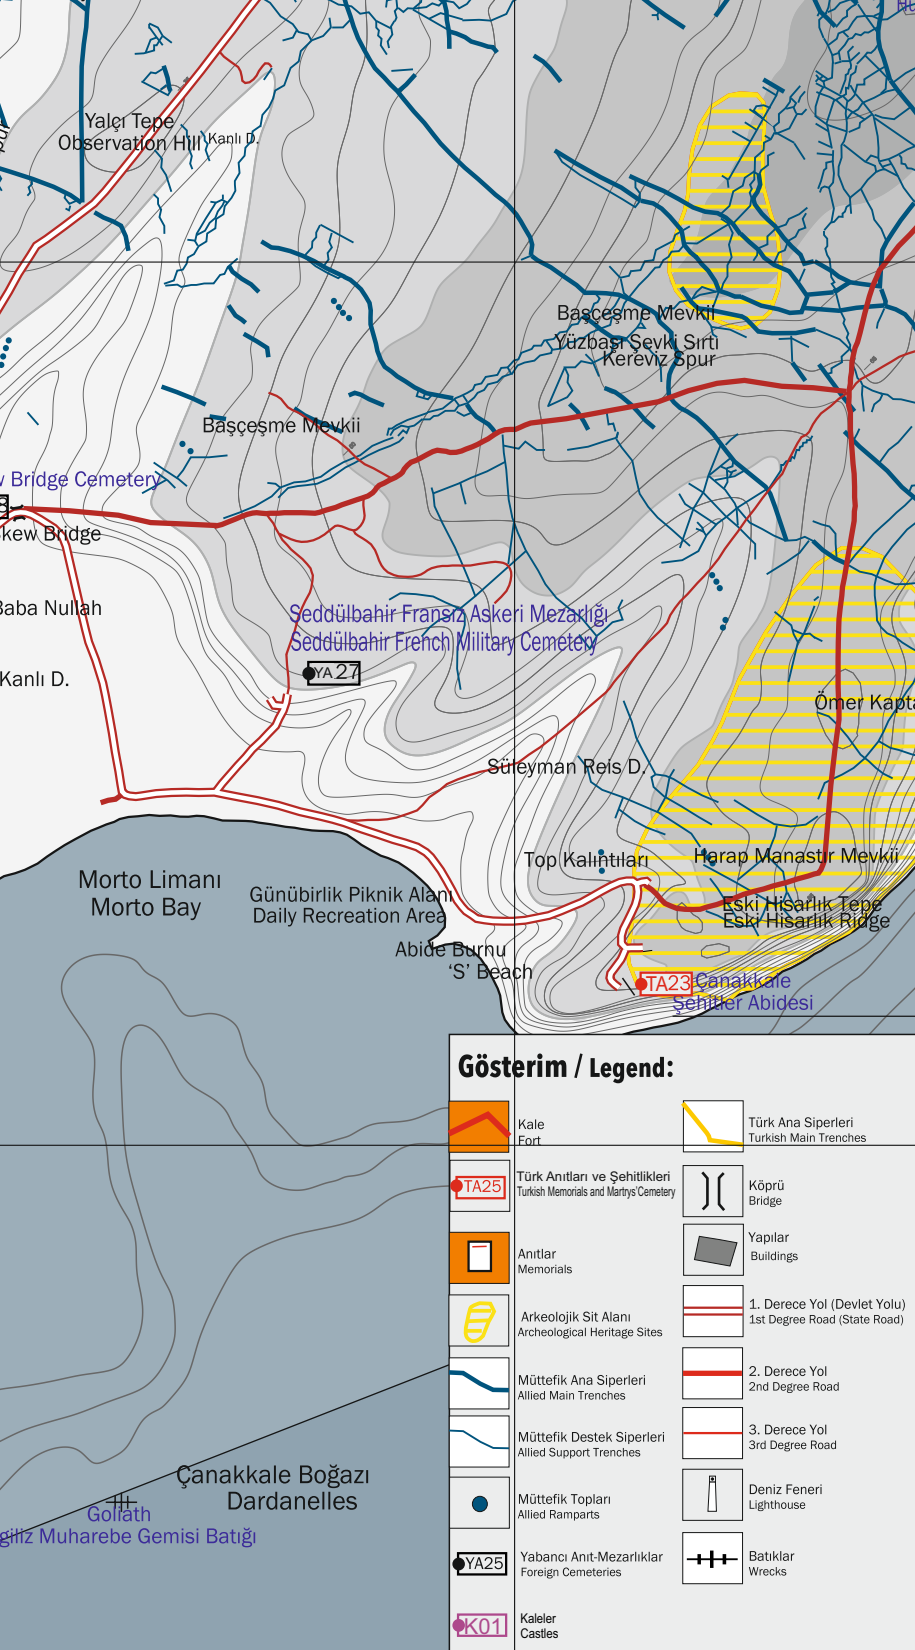

KARA MUHAREBELERİ LAND BATTLES