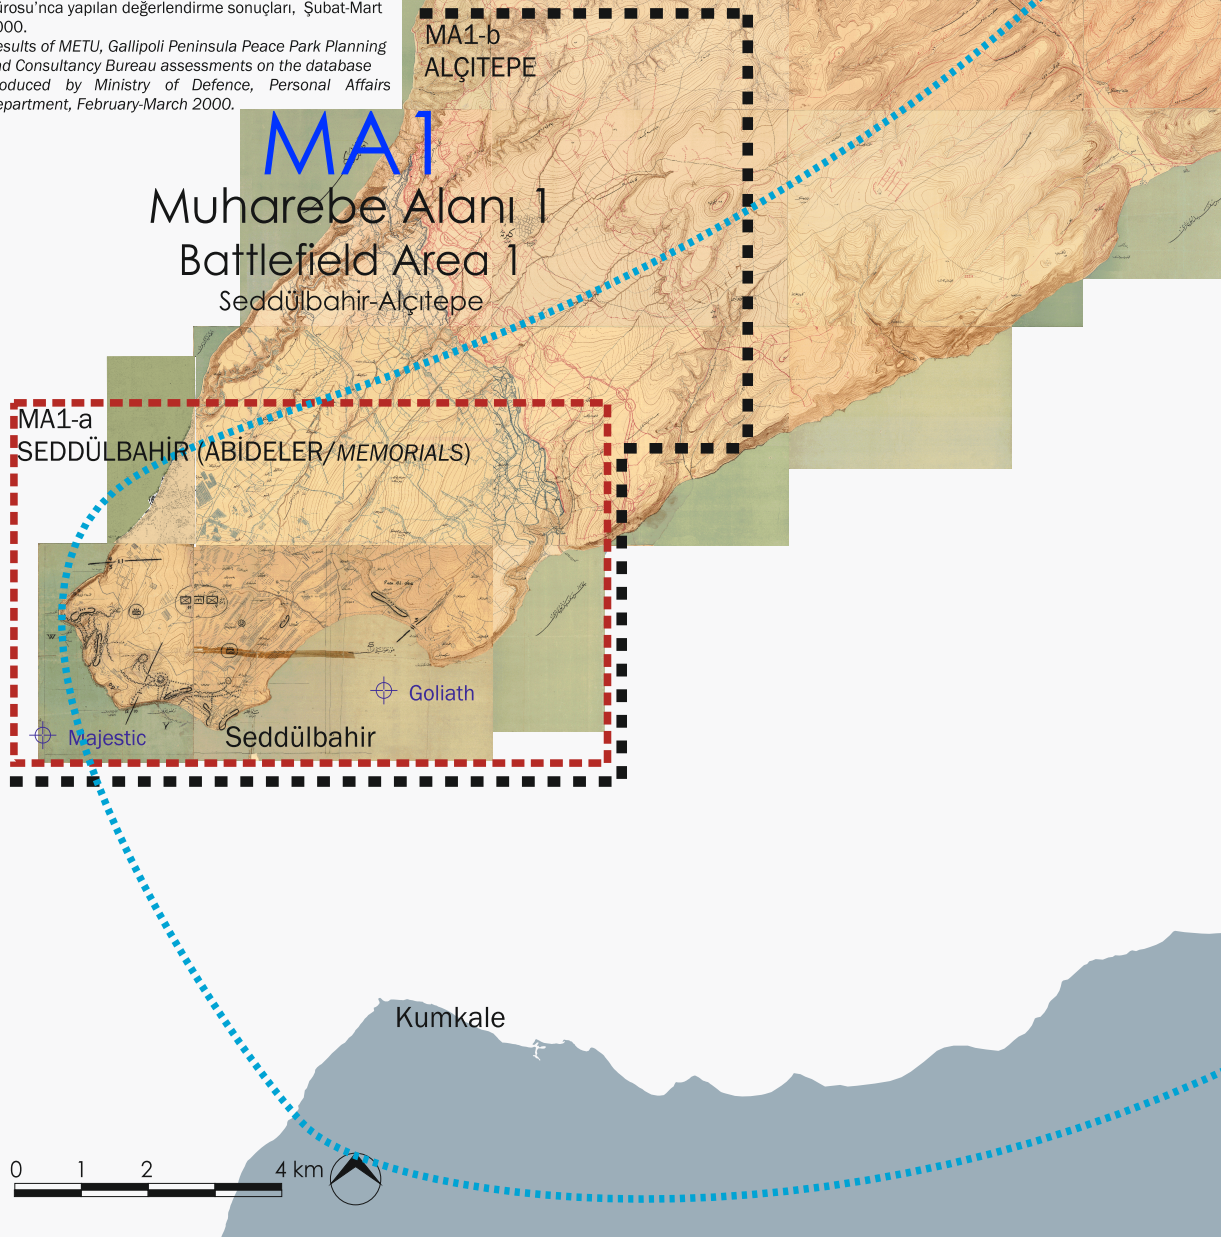

1916 MEHMET ŞEVKİ PAŞA HARİTASI

1916 MEHMET ŞEVKİ PAŞA HARİTASI

Şehitlerimizi nereden geldiler?
Where did our Martyrs come from?

ADANA	KARAKILISE
ADYAMAN	KARAMAN
AFGANISTAN	KARS
AFYON	KASTAMONU
AKSARAY	KAYSERİ
AMASYA	KERELA
ANAKARA	KERKUK
ANTALYA	KIRIKALE
ARTVIN	KIRIM
AYDIN	KIRKARELİ
AZERBAIJAN	KIRSEHIR
BAĞDAT	KOCALI
BALIKESİR	KONYA
BARTIN	KOSOVA
BASKA	KÖSTENCE
BATUM	KURDİS
BAYBURT	KUTAHYA
BERAT	LAZİYE
BEYRUT	MALATYA
BLECK	MANİSA
BINGÖZ	MARDİN
BİTLİS	MİDLİTİ
BOLU	MİRSİ
BOSNA	MUGLA
BULGARISTAN	MUŞ
BURDUR	MUSUL
BURSA	NABİUS
CANAKKALE	NEVSEHIR
CANKIRI	SIĞIRCI
COBURG	SIVAS
DEBRE	SIĞIRCI
DENİZLİ	RAKKA
DİRAC	RİZE
DIZON(DIYER ZOR)	ROMANYA
DİYARBAKIR	SAKARYA(DAPAZARI)
DRAMA	SAMSUN
EDİRNE	SANLIURFA
ELBASAN	SELANİK
ERZURUM	SERDICE
ESKİŞEHİR	SIIRT
ERZİNCAN	SINOP
ERZURUM	SIROZ
ESKİŞEHİR	SIVAS
GAZİANTEP	SÜLEYMANİYE
GİRESUN	SURİYE
GLAZGOW	TEKİRDAĞ
GÖRÜCE	TIFLİS
GÜMÜŞHANE	TOKAT
HALEP	TRABLUSGARP
HATAY	TRABLUSGARP
HICAZ	TRABZON
İÇEL	TUNCELİ
İRAN	TUNLUS
İSKODRA	UŞAK
İSPARTA	ULUPE
İSTANBUL	YANYA
İZMİR	YEMEN
KARAKAYA	YOZGAT
KAHRAMANMARAŞ	ZONGULDAK
ESKİ ZAGRA	...
HAMA	...
HURAN	...
RÜZKIC	...
SİLİSTRE	...