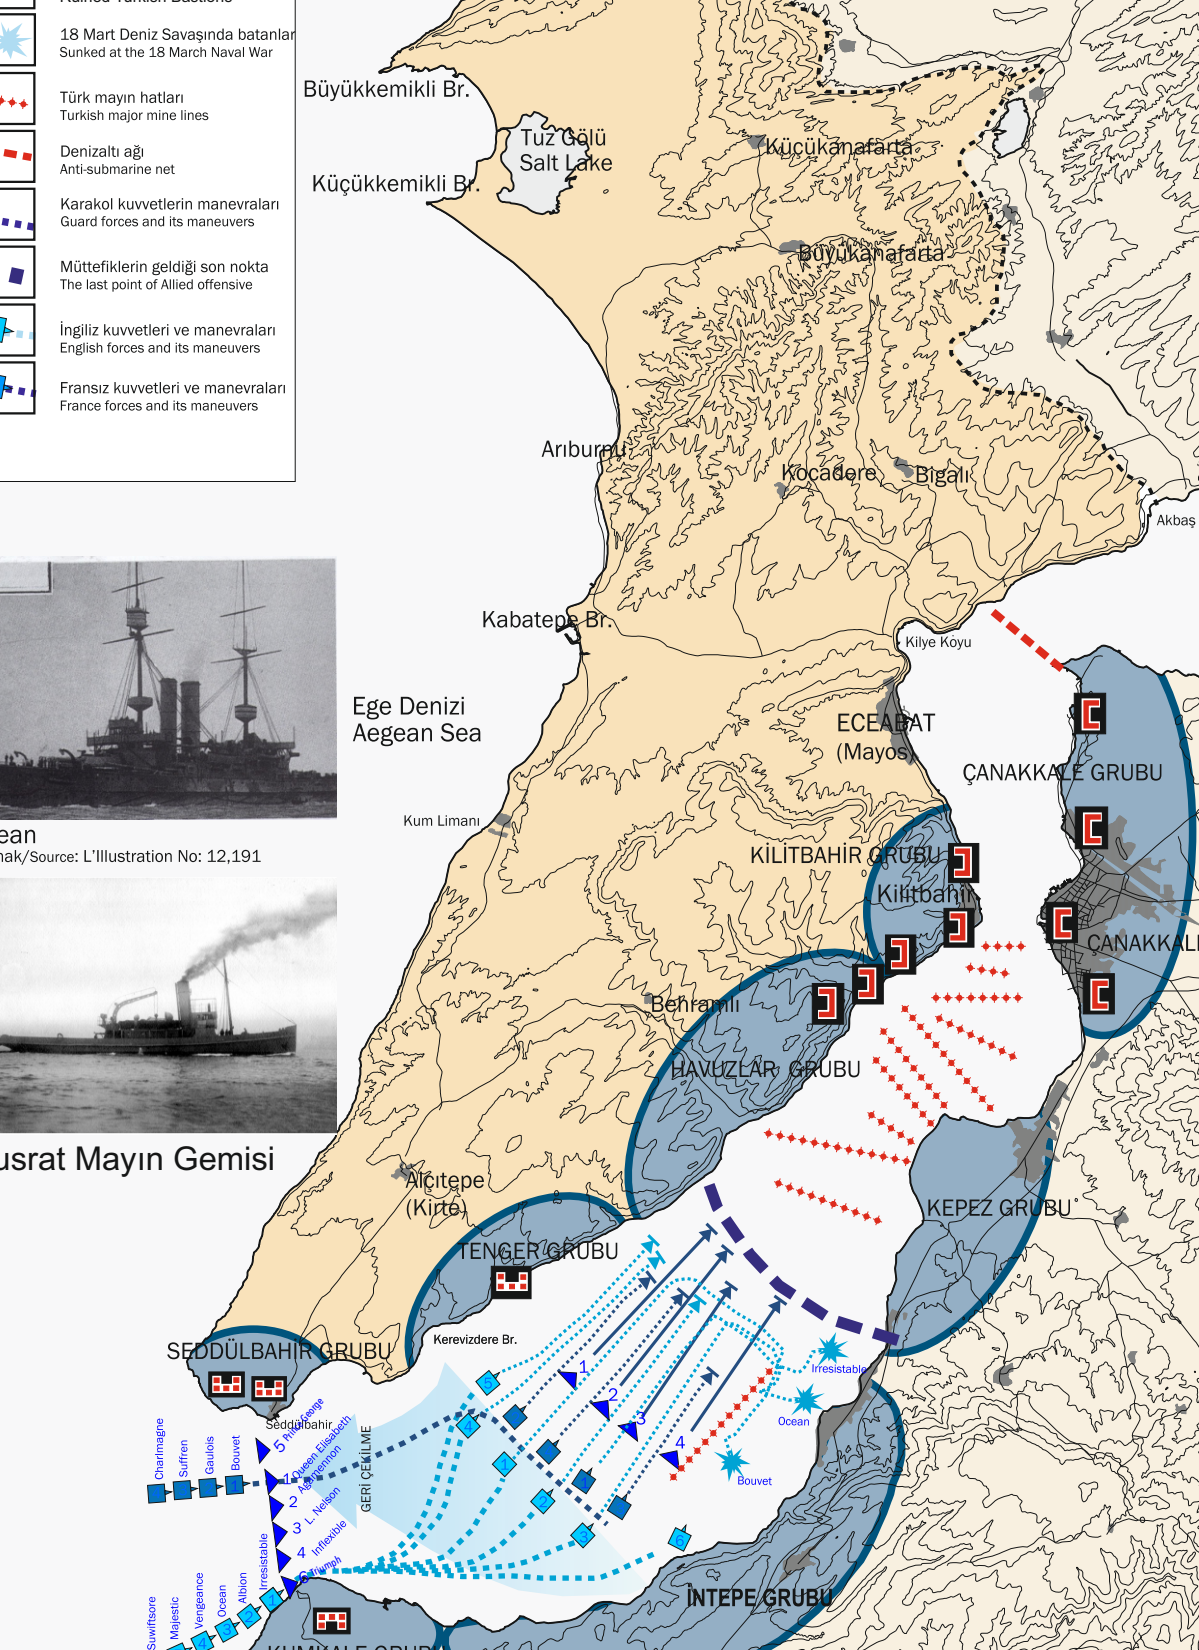

ÖZET ÖZET ÖZET